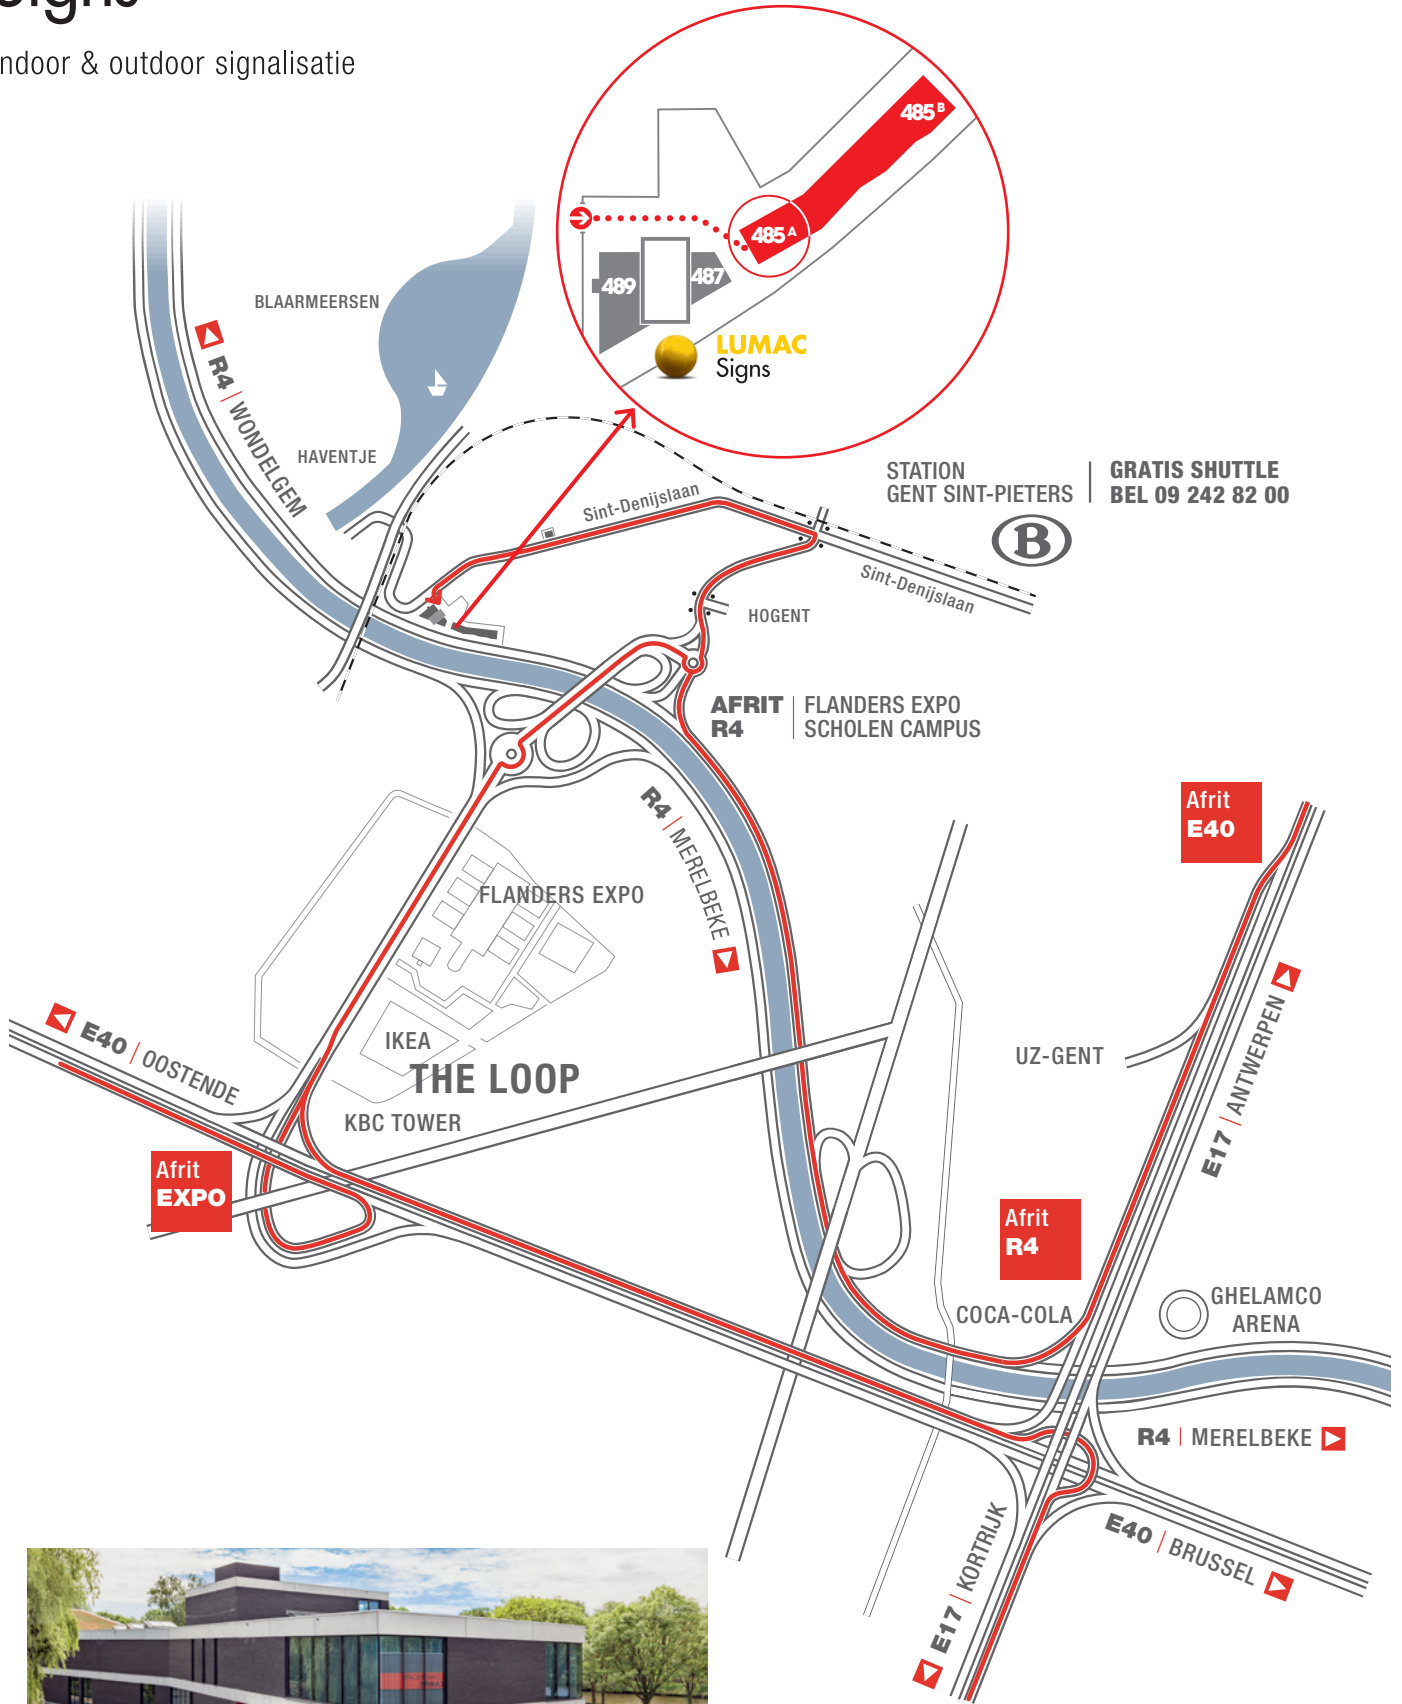

LUMAC Signs

Indoor & outdoor signalisatie

LUMAC Signs | Sint-Denijslaan 485 | B-9000 Gent
Tel. 09 242 82 19 | info@lumacsigns.be | www.lumacsigns.be